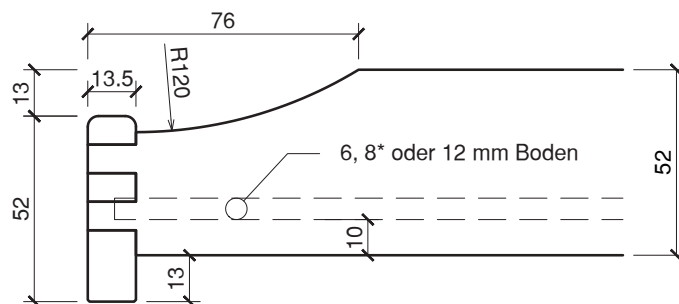

Zargenhöhe (= Bestellhöhe):

52 mm

Zargenhöhe (= Bestellhöhe):

68 mm

Zargenhöhe (= Bestellhöhe):

84 mm

Zargenhöhe (= Bestellhöhe):

100 / 116 / 132 / 148 / 164 / 180 / 196
 212 / 228 / 244 / 260 / 276 / 292 / 308
 324 / 340 / 356 / 372 / 388 / 404 / 420
 436 / 452 / 468 / 484 mm

Beispiel: Zargenhöhe = 180 mm | $180 - 48 = 132$ | Vorderstückhöhe = 132 mm

* 8 mm Boden nur bei Buche und Birke möglich!