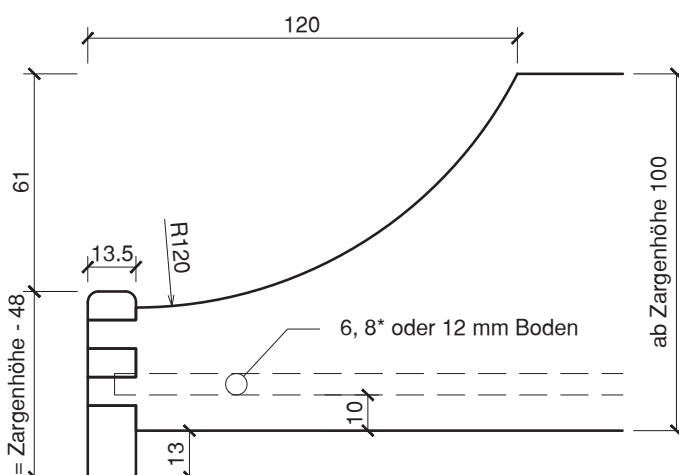

Zargenhöhe (= Bestellhöhe):

52 mm

Zargenhöhe (= Bestellhöhe):

68 mm

Zargenhöhe (= Bestellhöhe):

84 mm

Zargenhöhe (= Bestellhöhe):

100 / 116 / 132 / 148 / 164 / 180 / 196
 212 / 228 / 244 / 260 / 276 / 292 / 308
 324 / 340 / 356 / 372 / 388 / 404 / 420
 436 / 452 / 468 / 484 mm

Beispiel: Zargenhöhe = 180 mm | $180 - 48 = 132$ | Vorderstückhöhe = 132 mm

* 8 mm Boden nur bei Buche und Birke möglich!